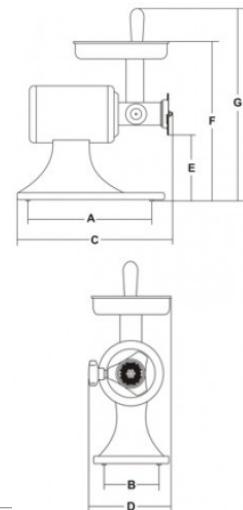

Fleischwolf TC 12

Kurzbeschreibung:

- Ausführung: Aluminium eloxiert
- Leistung: ca. 140 kg Fleisch / h
- Maße (BxTxH): 240 x 400 x 400 mm

Produktbeschreibung:

- Gehäuse aus eloxiertem Aluminium
- Mülhtrichter und Mahlanlage zur Reinigung einfach zu entnehmen
- sehr leise durch ein Untersetzungsgetriebe im Ölbad
- entspricht dem internationalen Unfallverhütungsgesetz

Ausstattung:

- mit Lochscheibe Ø 62 mm
- Lochdurchmesser Ø 4,5 mm

Leistung:

- ca. 140 kg Fleisch / h
- Anschlusswert: 1,0 kW
- Elektrischer Anschluss: 230 V / 50 Hz
- Maße (BxTxH): 240 x 400 x 40mm

Verpackung: BxTxH: 240x400x400 mm = 0,04 m³

Gewicht: 22,00 kg

Bestell Nr.	Motor	Leistung Std/kg	Maße mm	Gewicht	Preis
MMb TC12	1 kW	140kg	240 x 400 x 400	22kg	

Alle Maße sind Circa-Angaben. Technische Änderungen im Zuge der Weiterentwicklung, Druckfehler sowie Irrtum im Einzelfall vorbehalten.