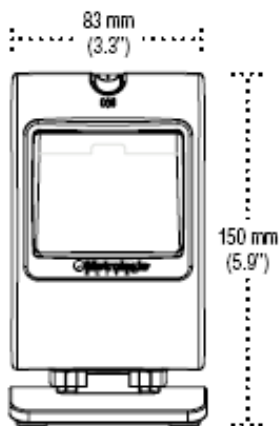

Albert Schumann GmbH / Schulstr. 12 / D-24969 Sillerup

Tel.: + 49 4604 759

Fax: + 49 4604 98 93 67

Email: office@schumann-gmbh.de

www.schumann-gmbh.de

Scanbereich

Bestell - Nr.	Beschreibung	
KJa ms7580w - MK7580-30A4702	Genesis, KBW () Präsentationsscanner für 1D, 2D und PDF-Barcodes, kompakter Area Imager im Industriegehäuse, modernes Design in schwarz/silber, Multi-Interface - KBW-Kabel im Lieferumfang, Scanfeld 0-152mm, CodeGate, FirstFlash	
KJa ms7580u - MK7580-30C3802	Metrologic MS7580 Genesis, USB () wie ms7580k, jedoch mit USB-Kabel im Lieferumfang	
KJa ms7580rps - MK7580-30C4102	MS7580 Genesis, RS232 () wie ms7580k, jedoch mit RS232-Kabel und Netzteil im Lieferumfang	
Zubehör:		
KJa tastterm	Terminator Tastaturweiche () Jarltech Tastaturweicheterminator, ermöglicht den Anschluss an ein Notebook, für die Produkte 2008, 2050, 100b, 1210k, 1260k, 2070 und 2070EC	