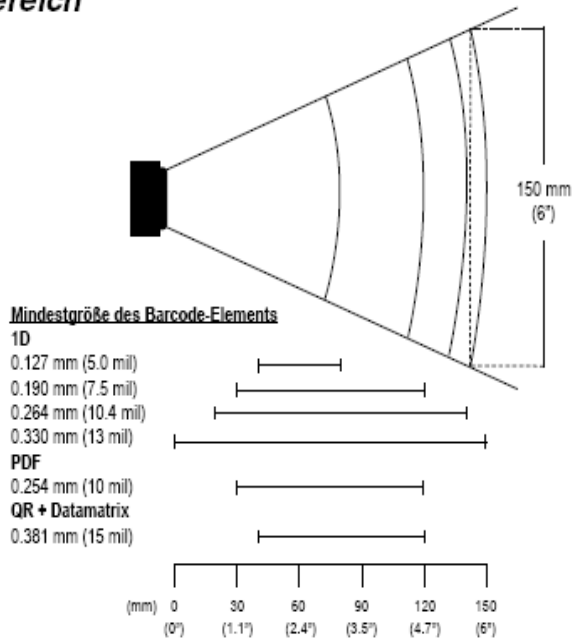

Albert Schumann GmbH / Schulstr. 12 / D-24969 Sillerup

Tel.: + 49 4604 759

Fax: + 49 4604 98 93 67

Email: office@schumann-gmbh.de

www.schumann-gmbh.de

Scanbereich

Bestell - Nr.	Beschreibung	
KJa ms7580w - MK7580-30A4702	Genesis, KBW () Präsentationsscanner für 1D, 2D und PDF-Barcodes, kompakter Area Imager im Industriegehäuse, modernes Design in schwarz/silber, Multi-Interface - KBW-Kabel im Lieferumfang, Scanfeld 0-152mm, CodeGate, FirstFlash	
KJa ms7580u - MK7580-30C3802	Metrologic MS7580 Genesis, USB () wie ms7580k, jedoch mit USB-Kabel im Lieferumfang	
KJa ms7580rps - MK7580-30C4102	MS7580 Genesis, RS232 () wie ms7580k, jedoch mit RS232-Kabel und Netzteil im Lieferumfang	
Zubehör:		
KJa tastterm	Terminator Tastaturweiche () Jarltech Tastaturweicheterminator, ermöglicht den Anschluss an ein Notebook, für die Produkte 2008, 2050, 100b, 1210k, 1260k, 2070 und 2070EC	