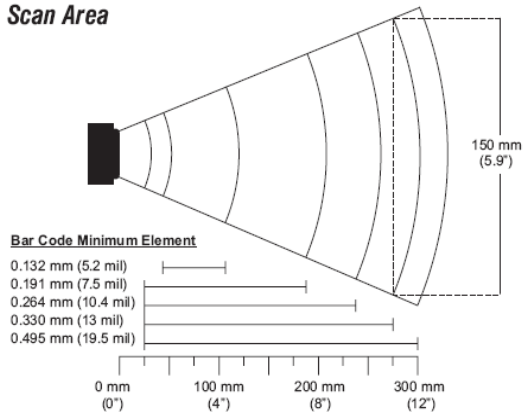

Bei Schumann ist man gut dran!

programmieren Sie den Fusion mittels der Metro-
Anschlusskabel umfangreich und passen ihn ger
Optional nehmen Sie alle Einstellungen mit dem
Programmierbarcodes vor. Wie alle Scanner von
verschiedenen Anschlussoptionen, allerdings nur

Scan Area