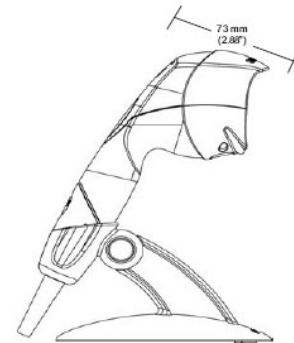

Bei Schumann ist man gut dran!

programmieren Sie den Fusion mittels der Metro-
Anschlusskabel umfangreich und passen ihn ger
Optional nehmen Sie alle Einstellungen mit dem
Programmierbarcodes vor. Wie alle Scanner von
verschiedenen Anschlussoptionen, allerdings nur

Scan Area