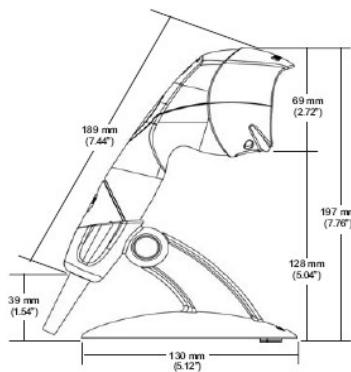

Bei Schumann ist man gut dran!

programmieren Sie den Fusion mittels der Metro-
Anschlusskabel umfangreich und passen ihn ger
Optional nehmen Sie alle Einstellungen mit dem
Programmierbarcodes vor. Wie alle Scanner von
verschiedenen Anschlussoptionen, allerdings nur

Scan Area