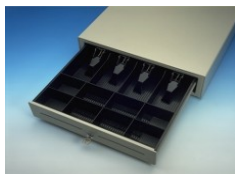

Bei Schumann ist man gut dran!

Kassenschublade EURO

Unsere Top-Seller-Schublade: Vollstahl-Kassenschublade, 6 Scheinfächer (4 vertikal, 2 horizontal), 8 Münzfächer, Scheckschlitz, auch für Untertischmontage geeignet. Anschluß direkt an Kassendrucker Samsung/Epson oder an das serielle 8005-1-Interface Fronplatte mit Scheckeinwurf

Kassenladen via Software öffnen (USB / RS232)

Kassenschubladen werden üblicherweise am Kassendrucker angeschlossen. Sobald von der Kassensoftware eine bestimmte Steuersequenz an den Drucker gesendet wird, schickt dieser einen Öffnungsimpuls an die Kassenschublade. Wird die Kassenschublade ohne Kassendrucker eingesetzt, entfällt diese Möglichkeit. Dann kommt unser Öffnermodul 8005 zum Einsatz.

Der Kassenöffner wird an die serielle oder USB-Schnittstelle des Kassen-PC angeschlossen. Die Software sendet nun den Öffnungsbefehl an das Schublade, damit das Modul den Öffnungsimpuls an die Kassenschublade schickt. Zur Stromversorgung muss im PC ein mitgelieferter Slotblech-Adapter montiert werden, der Spannung vom PC-Netzteil nach Außen leitet und für den Öffnungsimpuls zur Verfügung stellt. Dieser benötigt einen freies Slotblech (jedoch keinen Steckplatz) auf der Rückseite des PC.